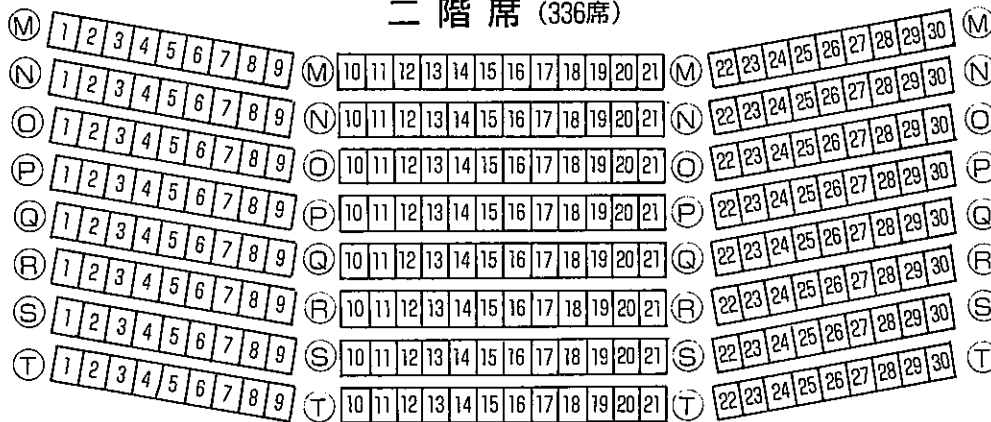

# 響ホール座席表

720席

ステージ

一階席 (384席)

二階席 (336席)

二階 出入口

二階 出入口

二階 出入口