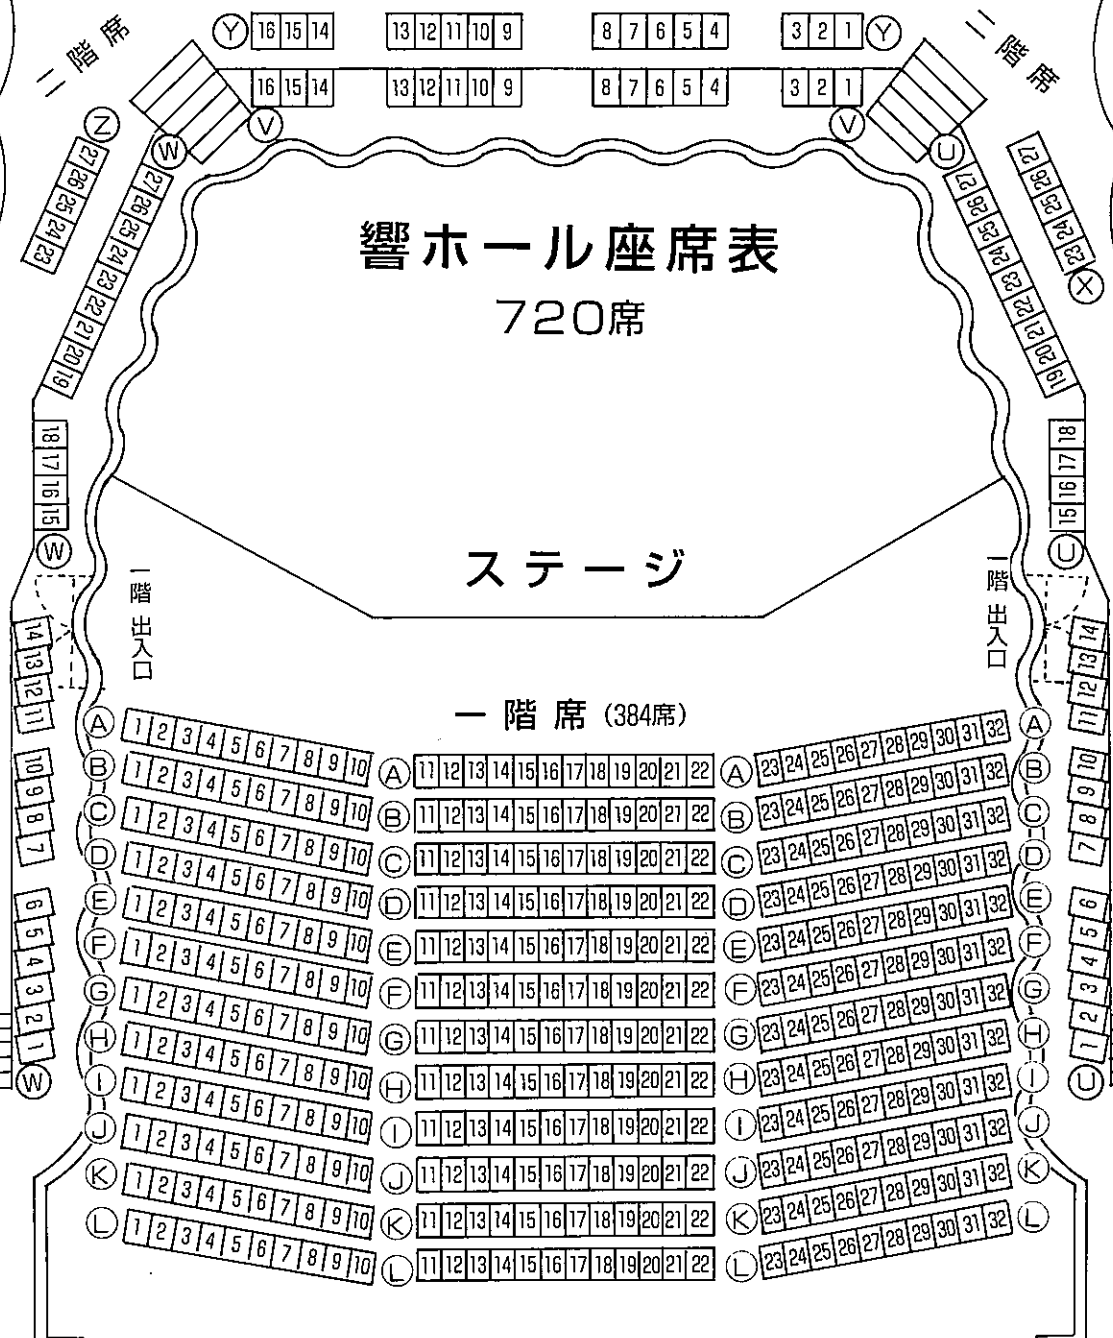

# 響ホール座席表

720席

ステージ

一階席 (384席)

二階席 (336席)

二階 出入口

二階 出入口

二階 出入口