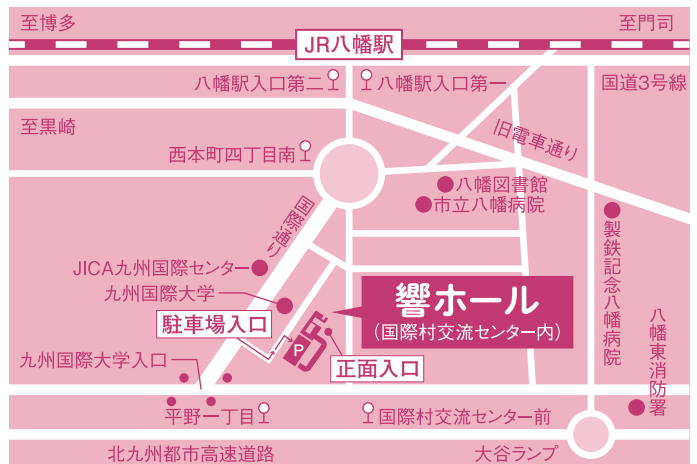

0才からの音楽会 ~オーケストラとやみの女王~

出演者

脚本・演出 泊 篤志 構成 関原弘二(一般社団法人SARAE) 企画・制作 北九州市立響ホール、認定NPO法人 響ホール室内合奏団、関原弘二(一般社団法人SARAE)

託児サービスのご案内

受付方法	チケット購入後から公演日の10日前までに電話にて
対象	満6か月から小学校入学前のお子様
託児料	お子様1人につき1,000円(税込)
申込先	TEL.093-663-6661 (9:00~18:00 | 土日祝除く)

お迎えジャンボタクシー(無料)

JR「八幡駅」▶ 響ホール

13:00より順次運行。13:50最終便。

係員にコンサートの入場券をご提示の上ご利用ください。
満員になり次第、発車します。

北九州市立 響ホール

〒805-0062 北九州市八幡東区平野1-1-1 国際村交流センター内
TEL.093-662-4010

J R 「八幡駅」下車 徒歩約15分

西鉄バス 「八幡駅入口第一」「西本町四丁目南」「国際村交流センター前」下車

※響ホールでは二階席への移動は階段のみとなっております。

チケットの購入方法

電話 響ホール音楽事業課 TEL.093-663-6661 (9:00~18:00 | 土日祝除く)
お支払・お受取り方法は ①窓口 ②全国のセブンイレブン ③郵便振替・郵送 より選択可

窓口 北九州市立響ホール事務室(9:00~18:00)
北九州芸術劇場Q-station(平日11:00~18:00 | 土日祝10:00~18:00)
※発売初日はいずれも10:00~

響ホール ホームページ 座席選択可(要事前登録(無料)・24時間購入可)
お支払・お受取り方法は全国のセブンイレブンにて

オンライン
チケット
サービスは
こちらから

その他 チケットぴあ/セブンイレブン各店舗 他
プレイガイド ローソンチケット/ローソン及びミニストップ各店舗(Loppi)、各所プレイガイド 他

※各種手数料はホームページまたはお電話にてご確認ください。

お願いと ご案内

※やむを得ぬ事情により演奏者、曲目の一部が変更になる場合もございます。あらかじめご了承ください。
※公演中止の場合を除き、チケットのお申込み・購入後の変更、キャンセル、払戻しはできません。
※前売券が完売した場合は当日券の販売をいたしません。
※演奏中の入場は制限させていただいております。
※ホール内での写真撮影・録音・録画・携帯電話等の使用は、固くお断りいたします。
※転売を目的としたチケット購入は固くお断りいたします。

お問合わせ

響ホール音楽事業課 TEL.093-663-6661 (9:00~18:00 | 土日祝除く)
〒805-0062 北九州市八幡東区平野1-1-1 国際村交流センター内

(主催) (公財)北九州市芸術文化振興財団 (共催)北九州市 (後援)北九州市教育委員会、北九州音楽協会

新型コロナウイルス感染症拡大防止のため、やむを得ず、公演内容の変更などが生じる場合がございます。最新情報は響ホールホームページにて、公演日まで随時ご確認ください。お願い申し上げます。

響ホール座席表

座席表は
こちら